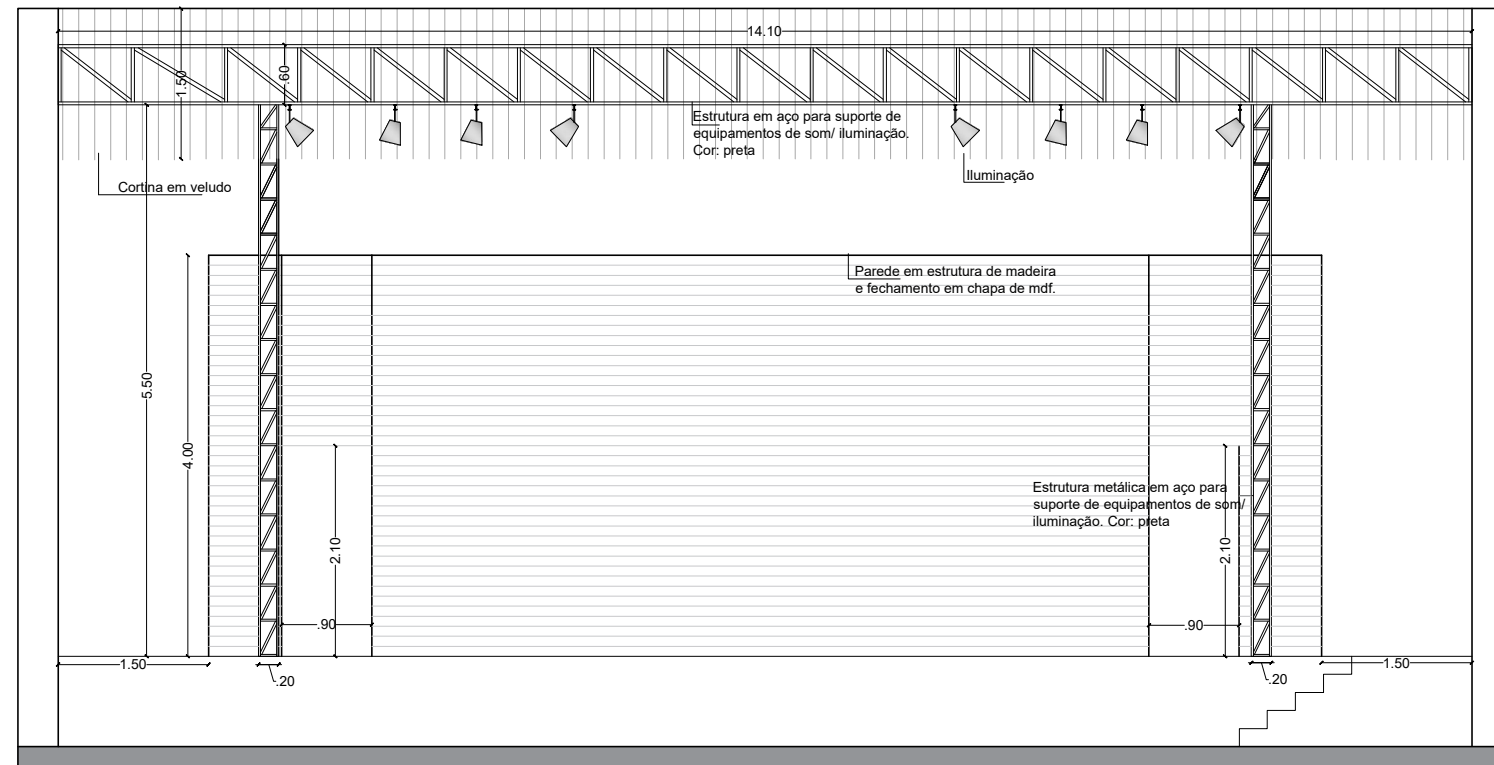

Planta baixa Subsolo Esc.: 1/100

Vista Frontal Palco Esc.: 1/75

Vista Superior Estrutura Piso Plateia Parte Inclinada S/E

Vista Superior Estrutura Piso Plateia S/E

Corte Esquemático Estrutura Piso Plateia S/E

PREFEITURA MUNICIPAL DE GAURAMA	
Obra:	RESTAURAÇÃO DO CINEMA GAURAMA CINETEATRO CECÍLIA ZAGO BURIN
Conteúdo:	PROJETO ARQUITETÔNICO
Localização do projeto:	GAURAMA / RS
Responsável Técnico	

Tipo:	ARQUITETÔNICO
Escala:	INDICADA
Data:	Julho/ 2023
Prancha:	02/04